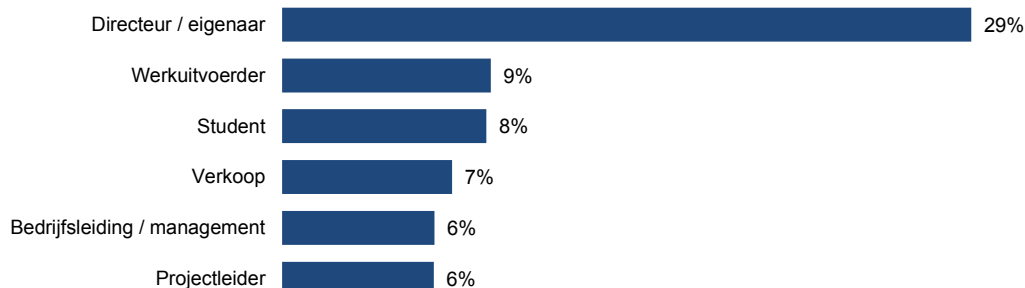

Herkomst naar functie (top 5)

Herkomst naar branche (top 5)

Beslisniveau

Interesse per beurssegment

	Maandag	Dinsdag	Woensdag	Donderdag	Vrijdag	Zaterdag	Totaal
Aantal bezoekers Bouwbeurs:	8.678	16.224	22.372	25.355	21.858	11.340	105.827