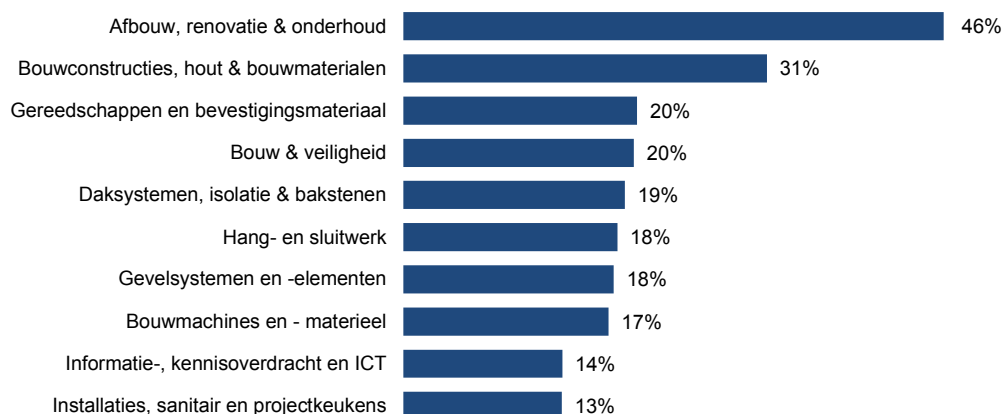

Herkomst naar functie (top 5)

Herkomst naar branche (top 5)

Beslisniveau

Interesse per beurssegment

	Maandag	Dinsdag	Woensdag	Donderdag	Vrijdag	Zaterdag	Totaal
Aantal bezoekers Bouwbeurs:	8.678	16.224	22.372	25.355	21.858	11.340	105.827