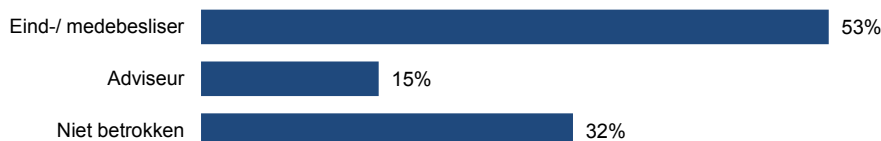

Herkomst naar functie (top 5)

Herkomst naar branche (top 5)

Beslisniveau

Interesse per beurssegment

	Maandag	Dinsdag	Woensdag	Donderdag	Vrijdag	Zaterdag	Totaal
Aantal bezoekers Bouwbeurs:	8.678	16.224	22.372	25.355	21.858	11.340	105.827