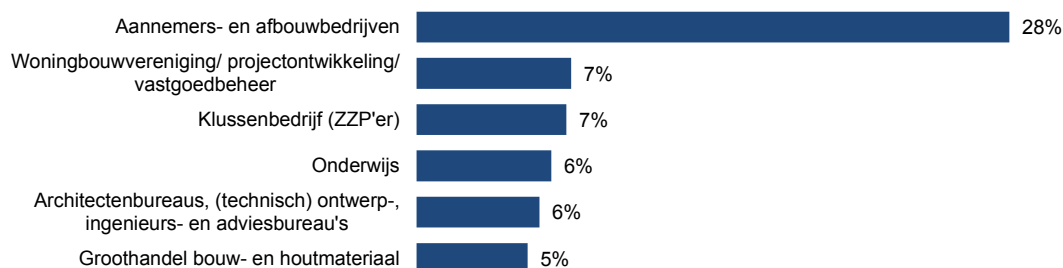

Herkomst naar functie (top 5)

Herkomst naar branche (top 5)

Beslisniveau

Interesse per beurssegment

	Maandag	Dinsdag	Woensdag	Donderdag	Vrijdag	Zaterdag	Totaal
Aantal bezoekers Bouwbeurs:	8.678	16.224	22.372	25.355	21.858	11.340	105.827